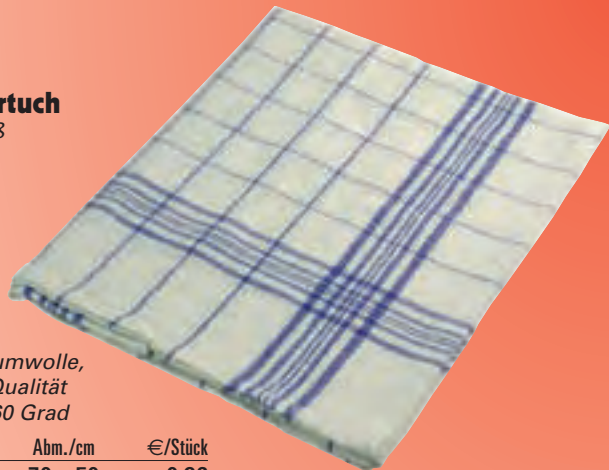

Geschirrtuch

blau-weiß

100% Baumwolle,
robuste Qualität
Wäsche 60 Grad

Art.-Nr.	Abm./cm	€/Stück
4204 700	70 x 50	0,96