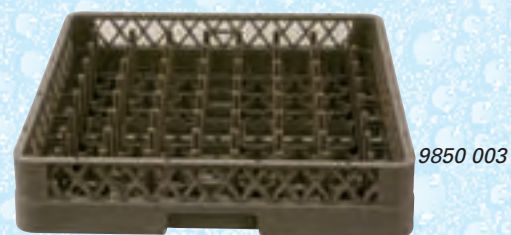

TR-A

T-1370-32

Außenmass - 50 x 50 x 10 cm

Art.-Nr.	Beschreibung	Abm. der Einteilung/mm	€/Stück
9850 001	Universalkorb ohne Einteilung für Töpfe, Schalen usw.		15,90
9850 002	Korb für Besteck feinmaschig, ohne Einteilung		16,90
9850 003	Korb mit Finger für Teller und Tablett		17,90
9850 030	Korb mit Finger, einseitig offen für Tablett und Teller		17,90
9851 001	Universalaufsatzrand ohne Einteilung für alle Körbe		8,40
9850 009	Korb mit 9 Einteilungen für Krüge, Gläser usw.	155x155x88	16,30
9851 009	Aufsatzrand mit 9 Einteilungen	155x155x43	9,30
9850 016	Tassenkorb für 16 Tassen oder Gläser	114x114x88	18,30
9851 016	Aufsatzrand mit 16 Einteilungen	114x114x43	9,30
9850 025	Tassenkorb für 25 Tassen oder Gläser	92x92x88	18,30
9851 025	Aufsatzrand mit 25 Einteilungen für Korb 9850 025	92x92x43	9,30
9852 025	Aufsatzrand mit 25 Einteilungen für Aufsatzrand 9851 025	92x92x43	9,30
9850 036	Gläserkorb mit 36 Einteilungen für 36 Gläser	74x74x88	18,50
9851 036	Aufsatzrand mit 36 Einteilungen für Korb 9851 036	74x74x43	9,30
9852 036	Aufsatzrand mit 36 Einteilungen für Aufsatzrand 9851 036	74x74x43	9,30
9850 049	Gläserkorb mit 49 Einteilungen für 49 Gläser	65x65x88	21,60
9851 049	Aufsatzrand mit 49 Einteilungen für Korb 9850 049	65x65x43	9,30

9850 001

9850 002

9850 003

9850 016

9850 049

Universal-Transportwagen für Spülmaschinenkörbe

Art.-Nr.	Bezeichnung	€/Stück
9800 011	ohne Griff	84,00

Universal-Transportwagen mit Griff für Spülmaschinenkörbe