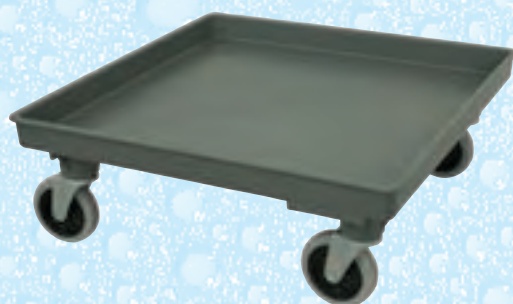

9850 001

9850 002

9850 003

9850 016

9850 049

Universal-Transportwagen für Spülmaschinenkörbe

Art.-Nr.	Bezeichnung	€/Stück
9800 011	ohne Griff	84,00

Universal-Transportwagen mit Griff für Spülmaschinenkörbe