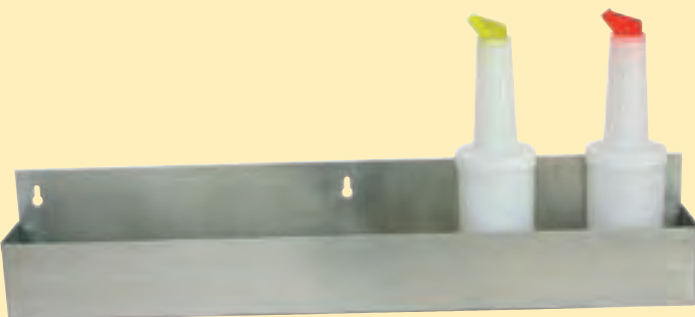

Speed Rack - Flaschenregal

Art.-Nr.	Abm./cm	Beschreibung	€/Stück
9993 560	56 x 10,5 x 15,5	6 Qt - für 6 Flaschen 9994...	25,90
9993 810	81 x 10,5 x 15,5	8 Qt - für 8 Flaschen 9994...	37,80
9993 107	107 x 10,5 x 15,5	10 Qt - für 10 Flaschen 9994...	54,00