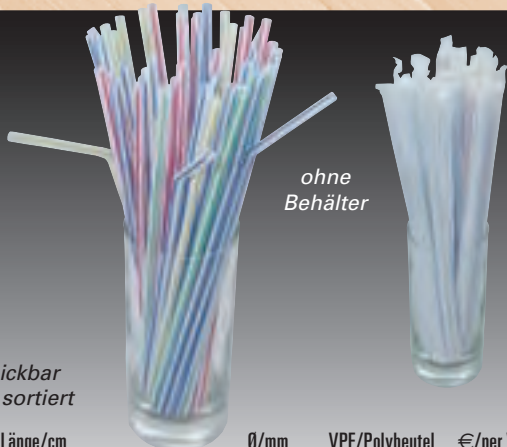

ohne Behälter

Trinkhalm knickbar
Streifen, farbig sortiert

Art.-Nr.	Länge/cm	Ø/mm	VPE/Polybeutel	€/per VPE
9350 230	23	5	500	2,00
9350 231	23 einzeln in Papier	5	500	3,96