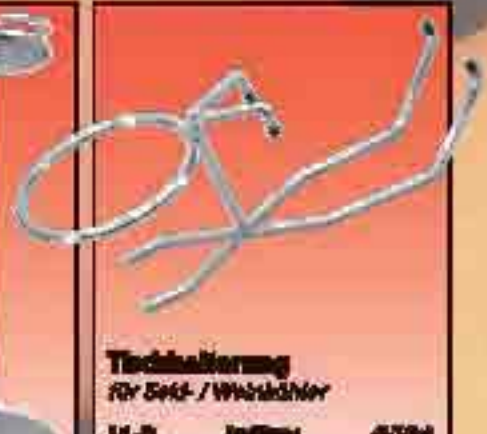

**Ständer
verchromt
passend für Edel- /
Wahlkühler Art. 1620,
1621 100**

**Tischhalterung
für Edel- / Wahlkühler**

Art.-Nr.	1627 000	€/Stk
verchromt		8,99
		inkl. 1626 000 8,99