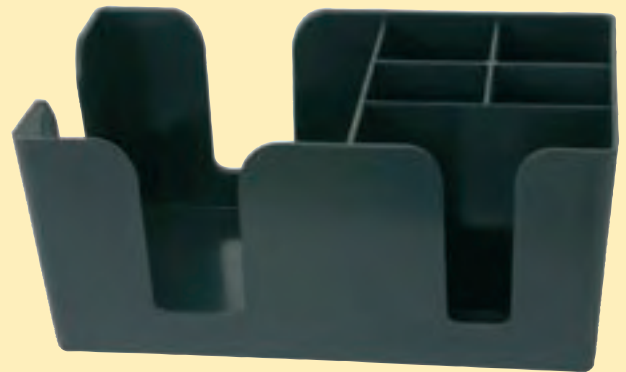

Art.-Nr.	Länge/cm	Breite/cm	Anzahl/Einsätze	€/Stück
1464 004	30	15	4	18,40
1464 005	38	15	5	21,40
1464 006	45	15	6	24,20

**Condiment - Holder/Gewürzkasten**

Kunststoff - schwarz, Deckel Polycarbonat

Art.-Nr.	Abm./cm	Beschreibung	€/Stück
1464 104	50 x 16 x 9	4 Einsätze á 0,709 l = 1,5 Pint	16,80

**Condiment - Holder/Gewürzkasten**

Kunststoff - schwarz, Deckel Polycarbonat

Art.-Nr.	Abm./cm	Beschreibung	€/Stück
1464 106	50 x 16 x 9	6 Einsätze á 0,573 l = 1 Pint	15,90

**Bar - Caddy - 6 Fächer**

Kunststoff - schwarz