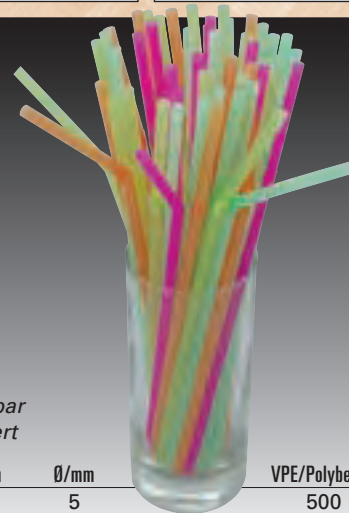

ohne Behälter

Trinkhalm knickbar
NEON-farbig sortiert

Art.-Nr.	Länge/cm	Ø/mm	VPE/Polybeutel	€/per VPE
9350 232	23	5	500	2,20