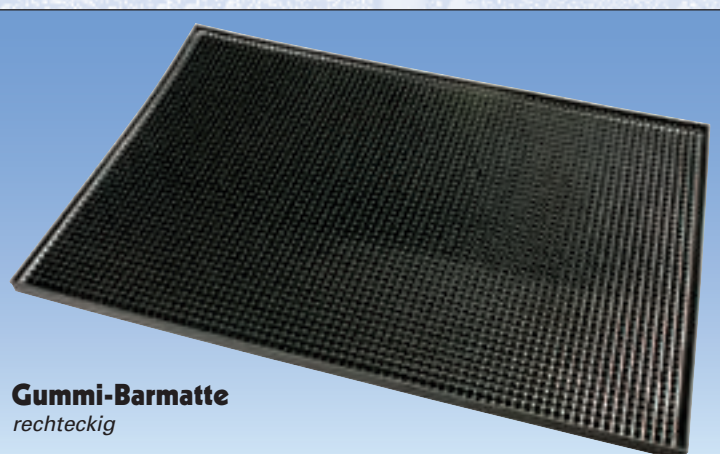

Gummi-Barmatte

rechteckig

Art.-Nr.	Abm./cm	€/Stück
9998 450	45 x 30 x 1	13,50