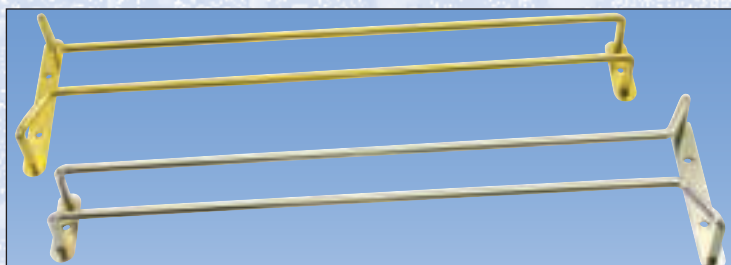

**Bar-Kombination**

Kunststoff,

Salz- und Zuckerränder

dreistufig

Art.-Nr.	Farbe	Ø/cm	€/Stück
9997 003	schwarz	15	9,70

**Gläser-schiene**

Art.-Nr.	Beschreibung	Länge/cm	€/Stück
1426 400	18/8-18/10	40	7,90
1426 401	vermessingt	40	2,90
1426 402	verchromt	40	2,80
1426 600	18/8-18/10	60	8,60
1426 601	vermessingt	60	3,40
1426 602	verchromt	60	3,30