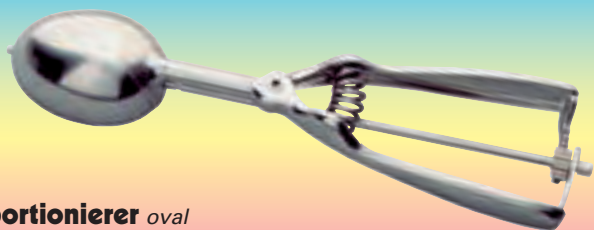

Eisportionierer oval

Art.-Nr.	Beschreibung	€/Stück
1442 000	ovale Ausführung	8,90