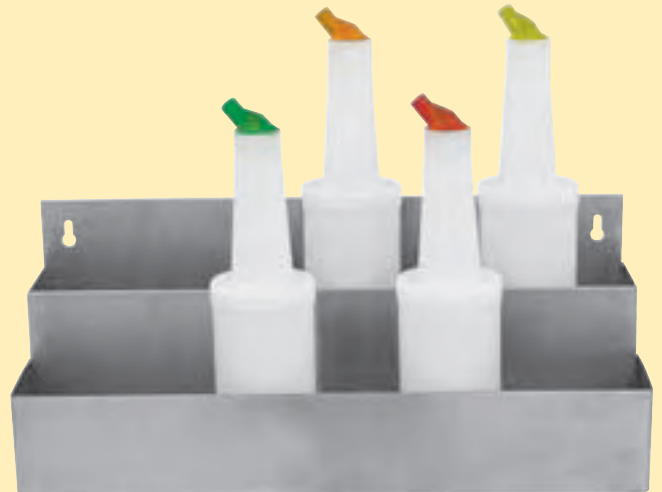

Double Speed Rack - Flaschenregal

Art.-Nr.	Abm./cm	Beschreibung	€/Stück
9993 562	56 x 21 x 25	2 x 6 Qt - für 12 Flaschen	57,60
9993 812	81 x 21 x 25	2 x 8 Qt - für 16 Flaschen	79,20
9993 127	107 x 21 x 25	2 x 10 Qt - für 20 Flaschen	115,20