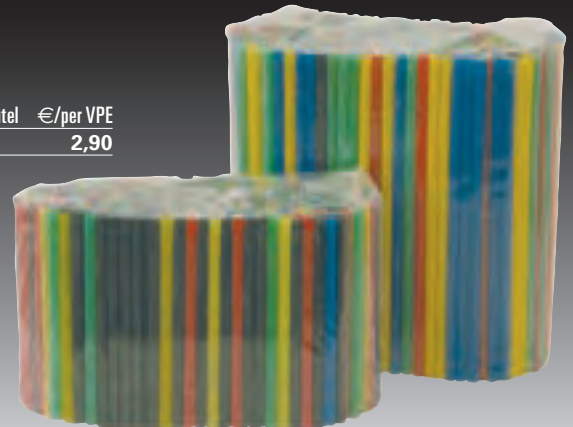

ohne Behälter

**Feuerwerk-Trinkhalm**  
knickbar,  
Streifen, farbig sortiert

Art.-Nr.	Länge/cm	Ø/mm	VPE/Polybeutel	€/per VPE
9350 233	23	5	250	11,00

**Trinkhalm kurz**  
kräftige Farben, sortiert

Art.-Nr.	Länge/cm	Ø/mm	VPE/Polybeutel	€/per VPE
9355 150	15	8	500	2,90

**Trinkhalm für Milchshakes usw.**  
kräftige Farben, sortiert

Art.-Nr.	Länge/cm	Ø/mm	VPE/Polybeutel	€/per VPE
9355 250	25	8	500	4,70

**Eisportionierer oval**

Art.-Nr.	Beschreibung	€/Stück
1442 000	ovale Ausführung	8,90